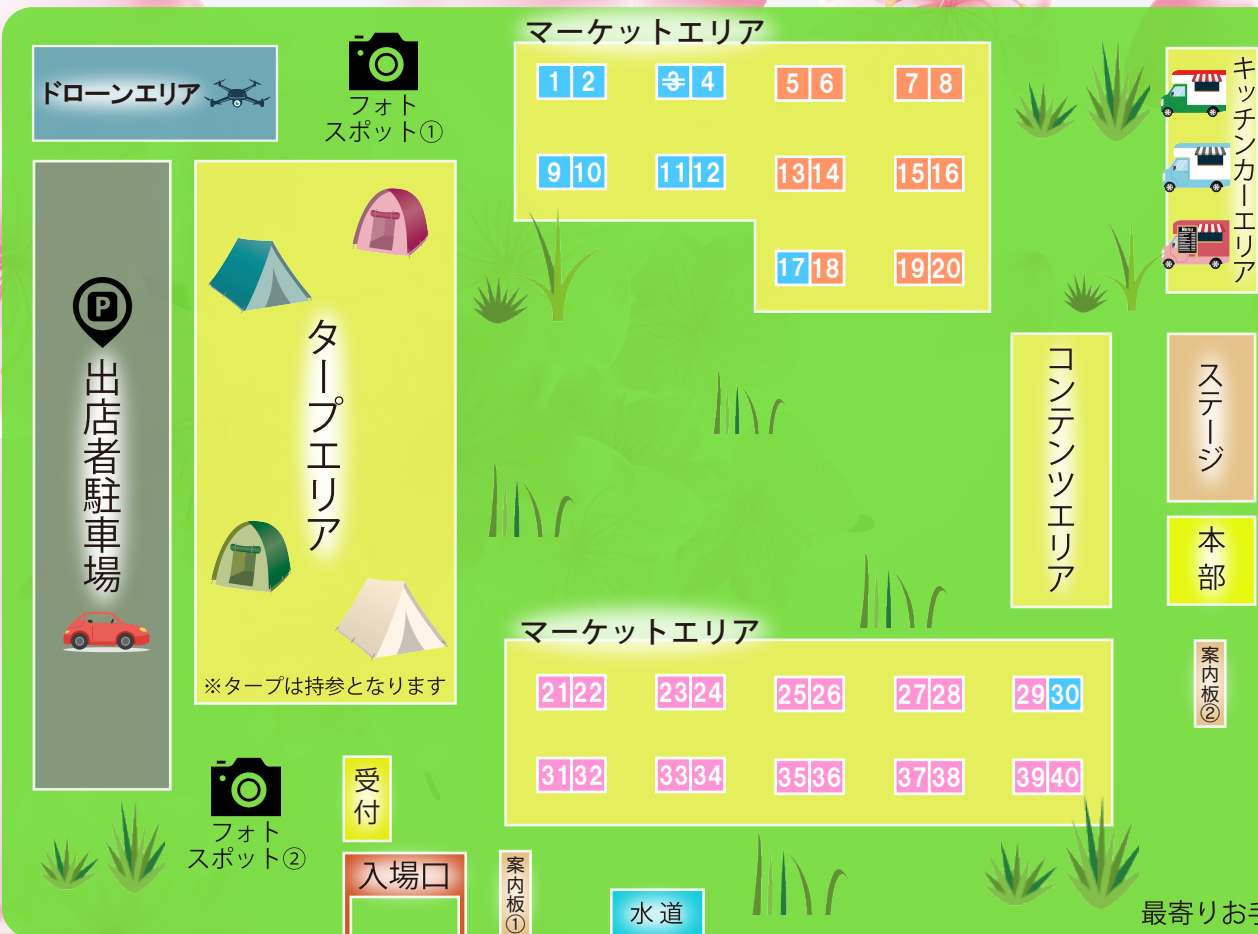

# ZIPANG 会場マップ

ドッグラン

※お手洗いが近くに1箇所しかございません。他のお手洗いへ向かう際は、歩いて3~4分程かかりますので、お早めにお立ち寄り下さい。

TOWAピュアコテージ敷地内

フロント内  
約 200m先 →

ゲームセンター内  
約 300m先 →

グランピングB付近  
約 400m先 →

最寄りお手洗い →